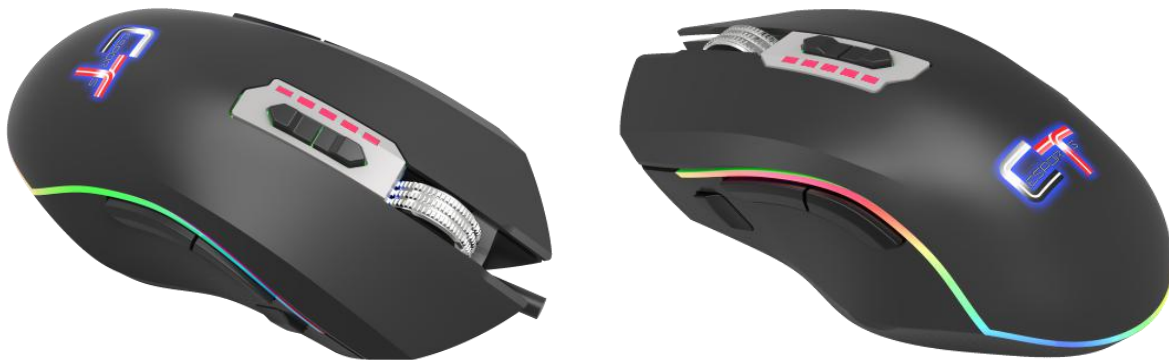

BRAND	CTesports
CATEGORIA	MOUSE
CODICE	KROMSI
GTIN	8058772933073
TITOLO	MOUSE CTesports KROM SILVER
NOME PROPRIO	KROM silver version
IMMAGINI	

DESCRIZIONE

KROM e' un mouse gaming simmetrico con 11 tasti con pareti (tasti) laterali removibili magnetiche e illuminazione RGB e Rainbow.

E' disponibile in due versioni : silver (sensore Pixart 3325 da 5000 DPI hardware) e gold (sensore Pixart da 12000 DPI hardware).

Il mouse ha le pareti laterali magnetiche, nella confezione ci sono pareti senza tasti e pareti con 3 tasti che possono essere montate in modo tale da avere 3 tasti a sinistra (per destri) o 3 tasti a destra (per mancini) o volendo 3 a sinistra + 3 a destra o anche nessun tasto ne' a sinistra ne' a destra. KROM ha un totale di 11 tasti programmabili via software, di cui 2 superiori generalmente usati per i DPI. KROM e' provvisto di pesi removibili nella parte inferiore. L'illuminazione e' in due circuiti indipendenti, uno RGB e Rainbow che corre lungo il mouse e l'altro RGB che illumina il logo. Il mouse ha al suo interno una CPU programmabile con il software scaricabile dal sito CTesports con cui si ha accesso a macro e numerodi effetti di illuminazione a colori fissi, RGB e Rainbow.

TIPO	Gaming Mouse programmabile ottico a struttura personalizzabile
COLORE	Nero con inserti silver
TASTI	11 programmabili di cui 6 removibili
PARETI LATERALI INCLUSE	In vari colori con 3 tasti e senza tasti
PESI INTERNI	Si, removibili
RETROILLUMINAZIONE	Due circuiti : uno RGB+Rainbow, l'altro RGB
LOGO LASER	CTesports luminoso RGB
SENSORE	Pixart 3325
DPI	5000 hardware
VELOCITA'	100 ips
ACCELERAZIONE	20 g
INDICATORE DPI	Si, a 5 livelli doppio : con led e RGB